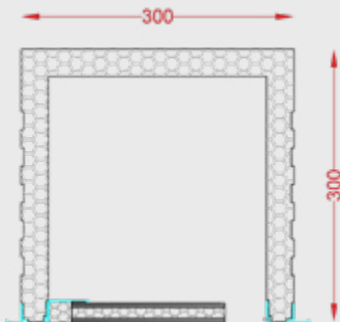

CELINO A TAMPONE

Cassonetti con ispezione a tampone con chiusura a incastro. Realizzato in EPS grafite, con celino in fibrocemento e XPS per maggior resistenza e isolamento termico.
Profondità (P) Altezza (H)

P300xH300mm

P350xH300mm

P400xH300mm

CELINO XPS e fibr.

CELINO MDF bianco

Minimo fatturabile 1.30 ml

Materiali utilizzati:

- | | | | |
|------------------------------------------------------------------------------------|--------------------------------------------------|--------------------------------------------------------------------------------------|-------------------------------------------------------------|
|  | EPS grafite DS 40 |  | Spazzolino 4.8x6mm |
|  | Multistrato Marino 18mm |  | Lamiera di tenuta |
|  | XPS NERO + fibrocemento ambo i lati |  | Profilo in alluminio porta intonaco
ossidato nero |
|  | Nastro sigillante precompresso basic nero 15/2mm | | |