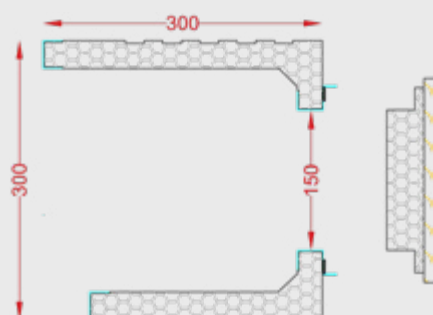

Modello Veltek - Ispezione frontale

VELTEK

Cassonetto da restauro, viene utilizzato quando non si ha la possibilità di effettuare lavori di muratura. Utilizzato per coprire vecchi cassonetti o vari alloggi di tapparelle.